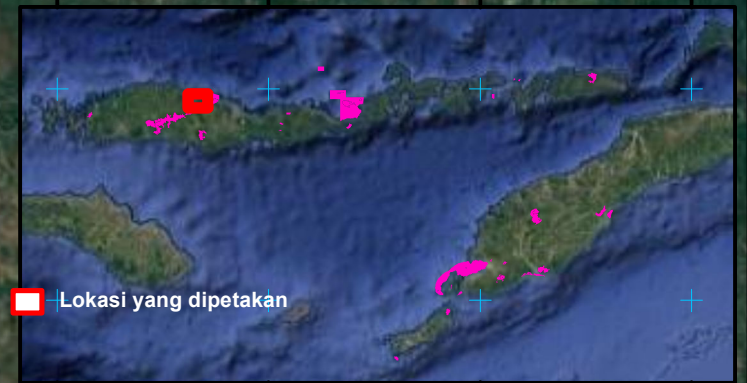

# Peta Potensi Areal Preservasi Golo Lijun

Luas : 710,69 Ha

8°23'0"S

8°23'0"S

120°54'0"E

120°54'0"E

# Peta Potensi Areal Preservasi HL Sawesange

Luas : 8.138,67 Ha

8°23'0"S

8°23'0"S

## Legend :

-  HL
-  APL
-  HP

120°54'0"E