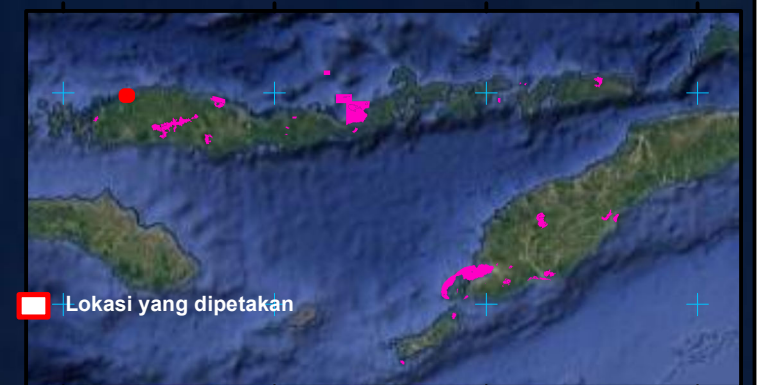

Peta Potensi Areal Preservasi APL Pulau Longos

Luas : 7505,17 Ha

Legend :

- HL
- APL
- HP