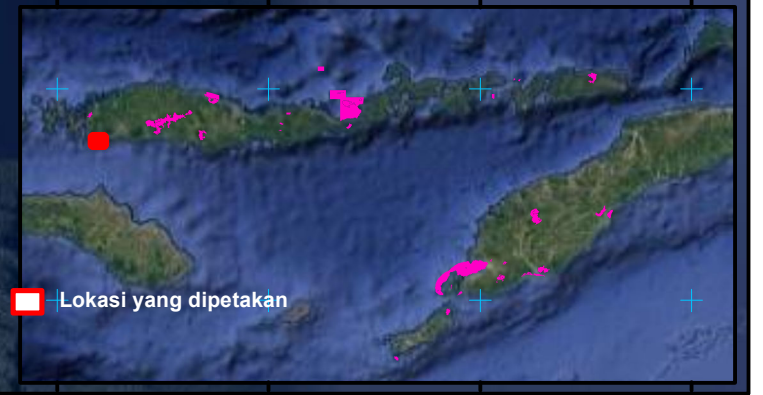

119°55'0"E