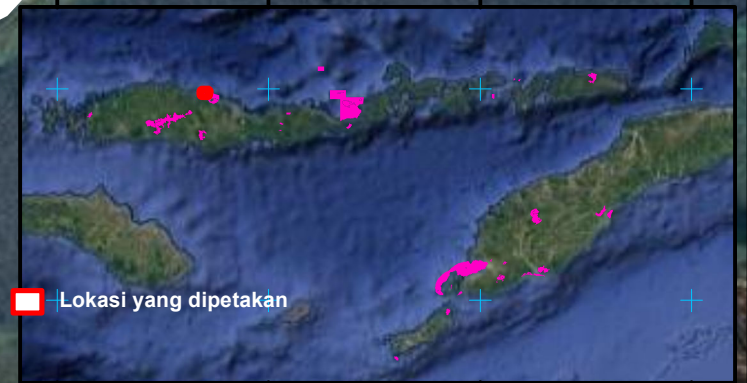

# Peta Potensi Areal Preservasi Torong Padang

Luas : 866,28 Ha

120°54'0"E

# Peta Potensi Areal Preservasi Golo Lijun

Luas : 710,69 Ha

8°23'0"S

8°23'0"S

120°54'0"E

120°54'0"E

## Legend :

- HL
- HP
- APL

119°55'0"E

## Legend :

-  HL
-  APL
-  HP

119°55'0"E