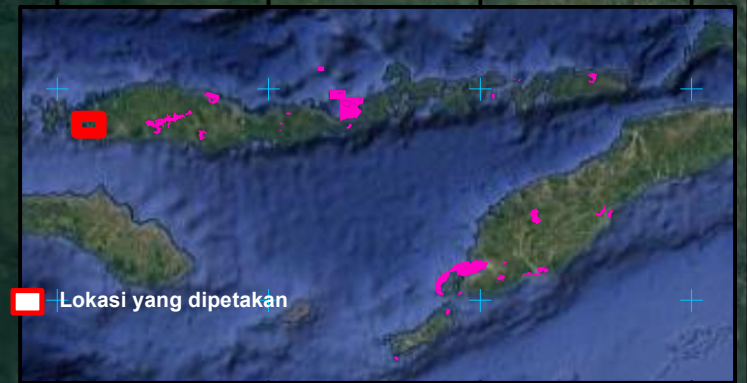

## Legend :

-  HL
-  APL
-  HP

119°45'10"E

119°55'0"E

120°4'50"E

119°45'10"E

119°55'0"E

# Peta Potensi Areal Preservasi APL Golo Mori

Luas : 4.072,37 Ha

8°42'40"S

8°42'40"S

119°45'10"E

119°55'0"E

## Legend :

- HL
- HP
- APL

119°55'0"E