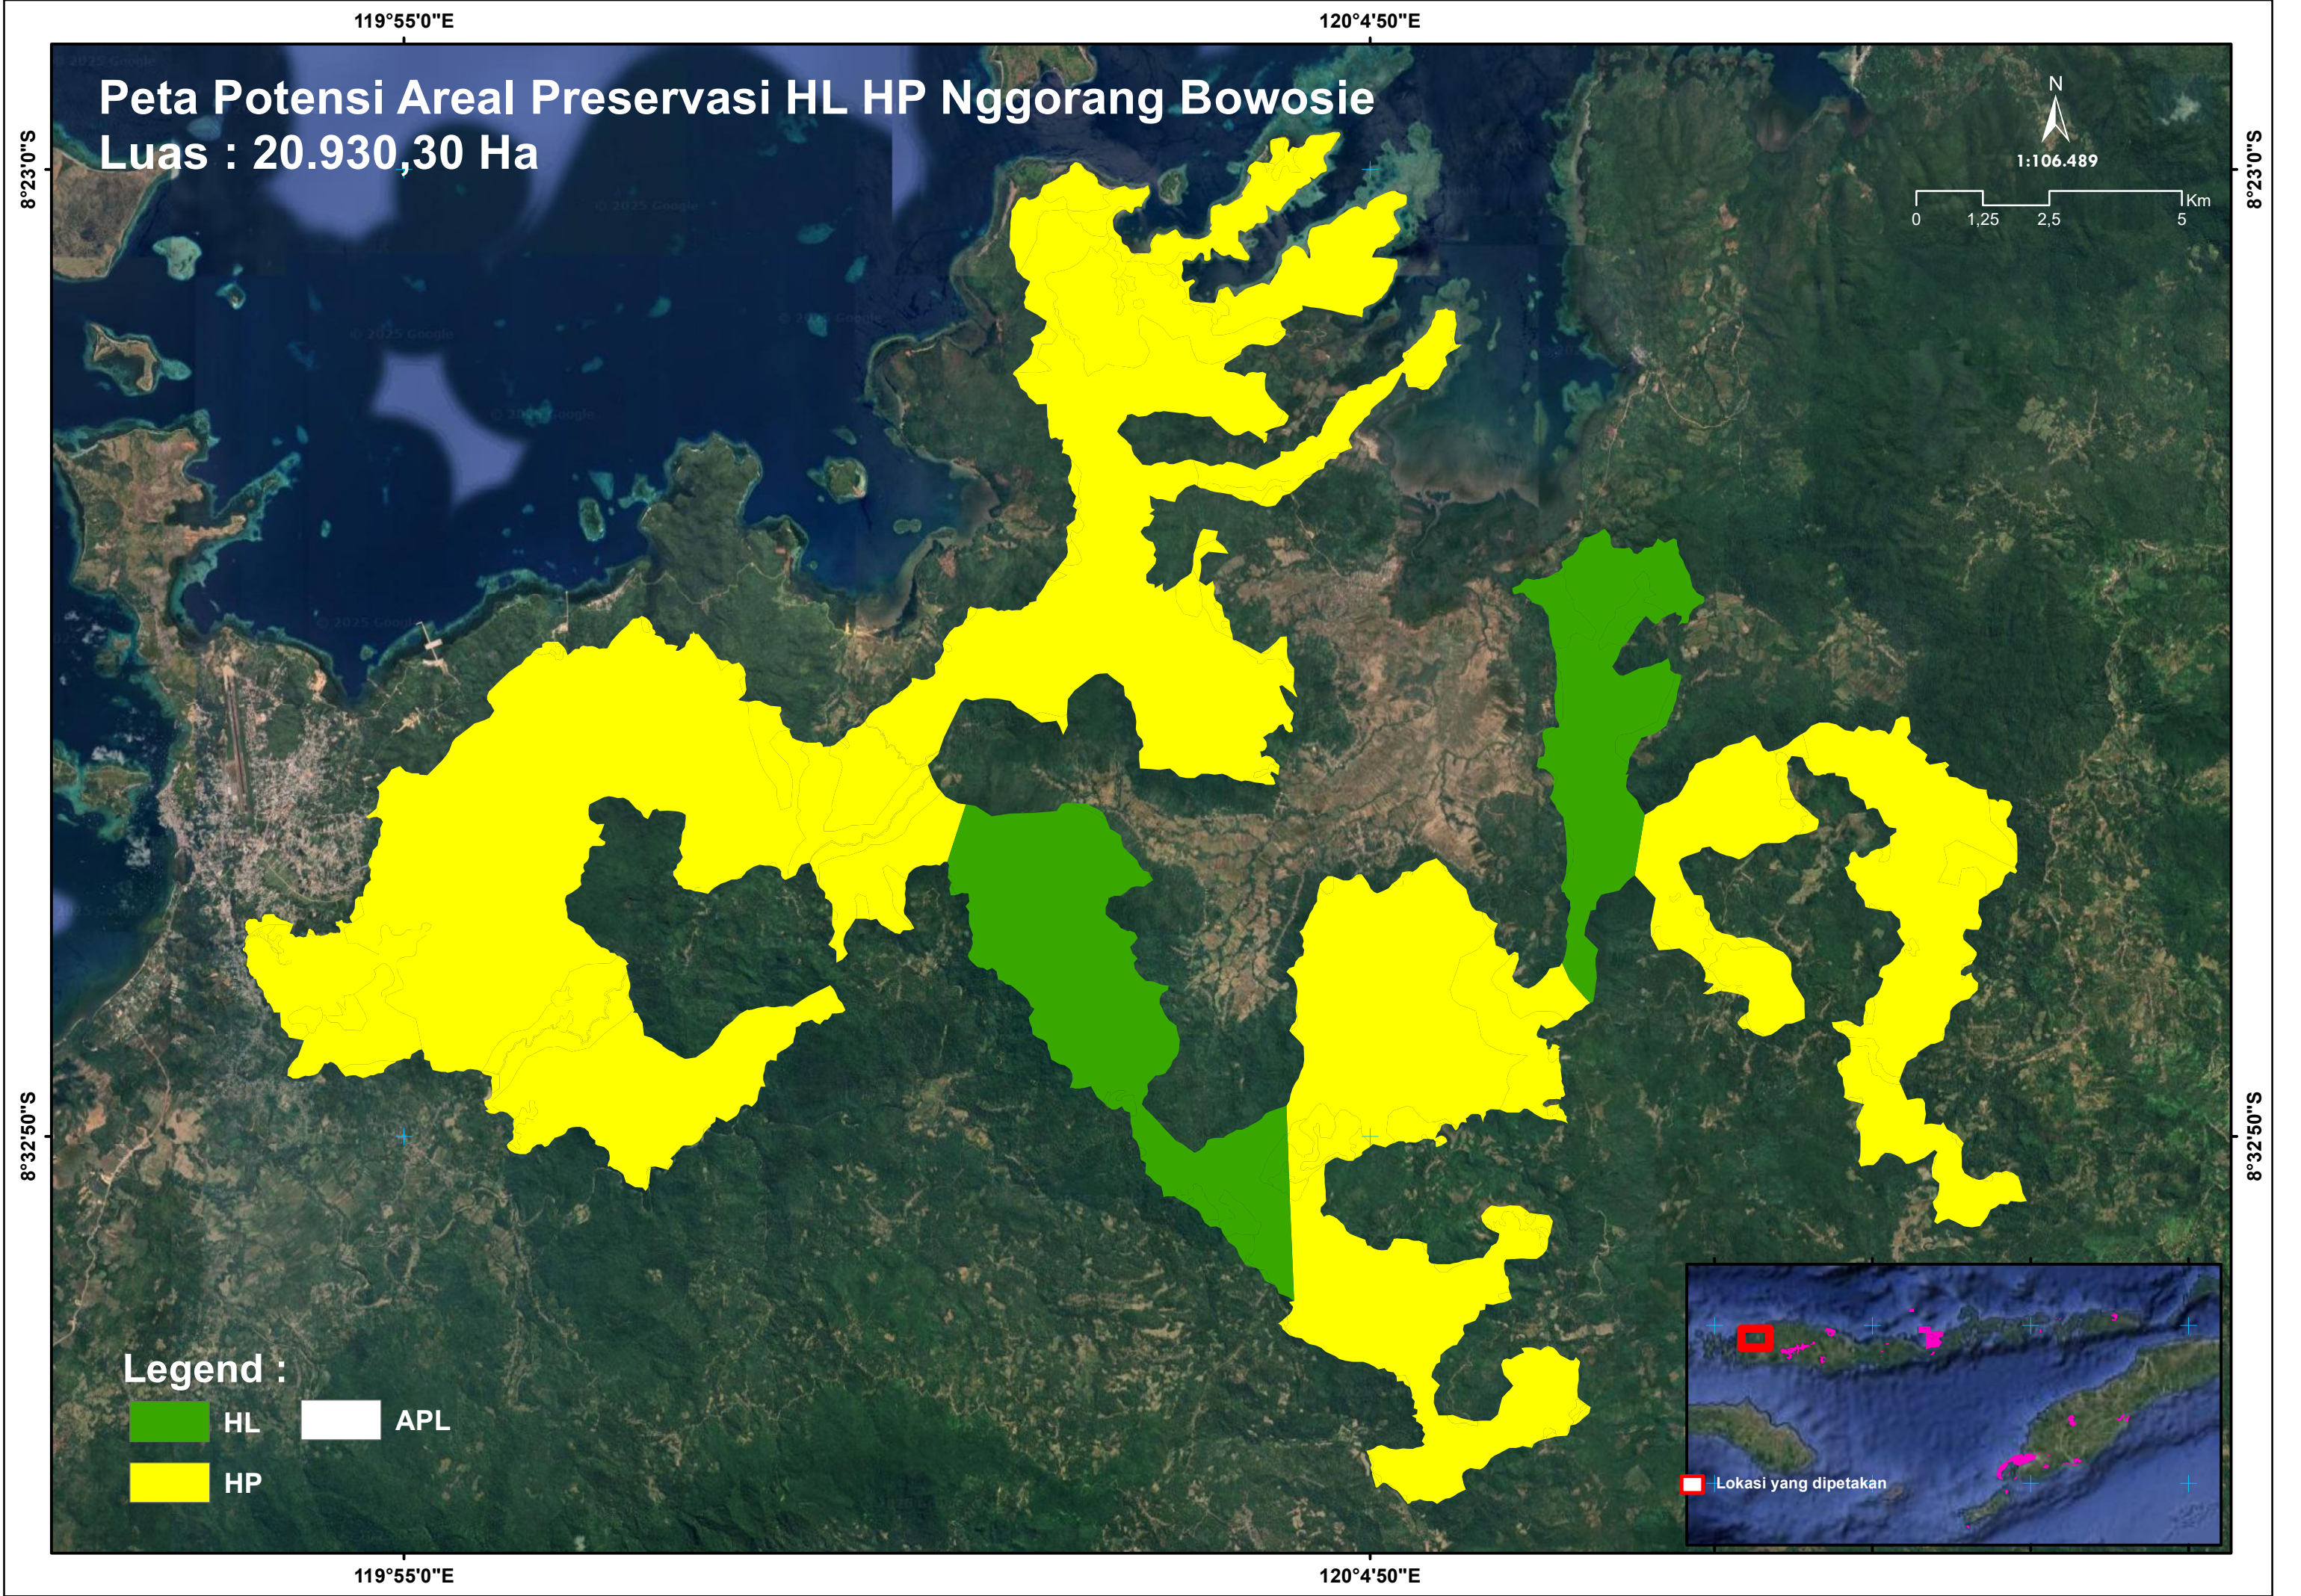

Peta Potensi Areal Preservasi HL HP Nggorang Bowosie

Luas : 20.930,30 Ha