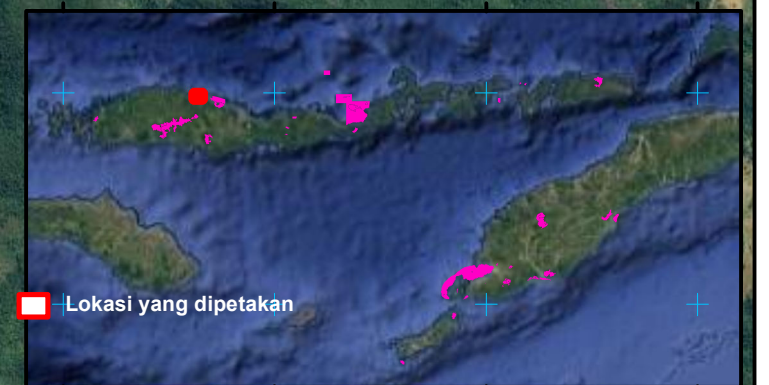

## Legend :

-  HL
-  APL
-  HP

120°54'0"E

# Peta Potensi Areal Preservasi APL Pota

Luas : 751,47 Ha

Legend :

- HL
- HP
- APL