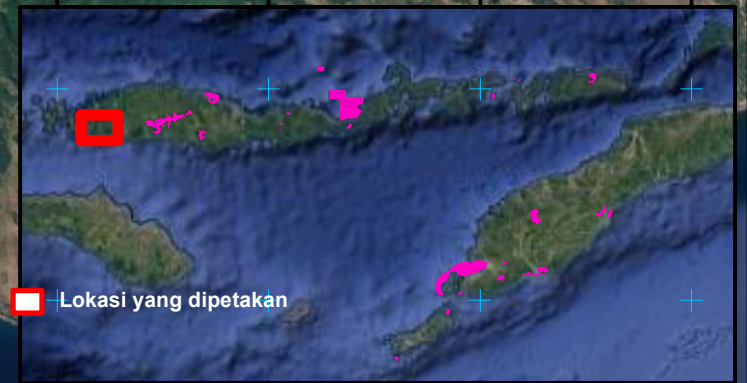

# Peta Potensi Areal Preservasi HL Mbeliling

Luas : 24.402,18 Ha

8°42'40"S

8°42'40"S

## Legend :

-  HL
-  APL
-  HP

119°45'10"E

119°55'0"E

120°4'50"E

119°45'10"E

119°55'0"E