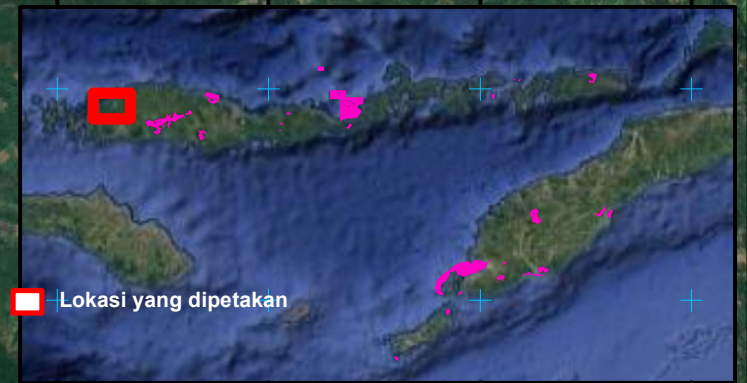

Peta Potensi Areal Preservasi HL HP Nggorang Bowosie

Luas : 20.930,30 Ha